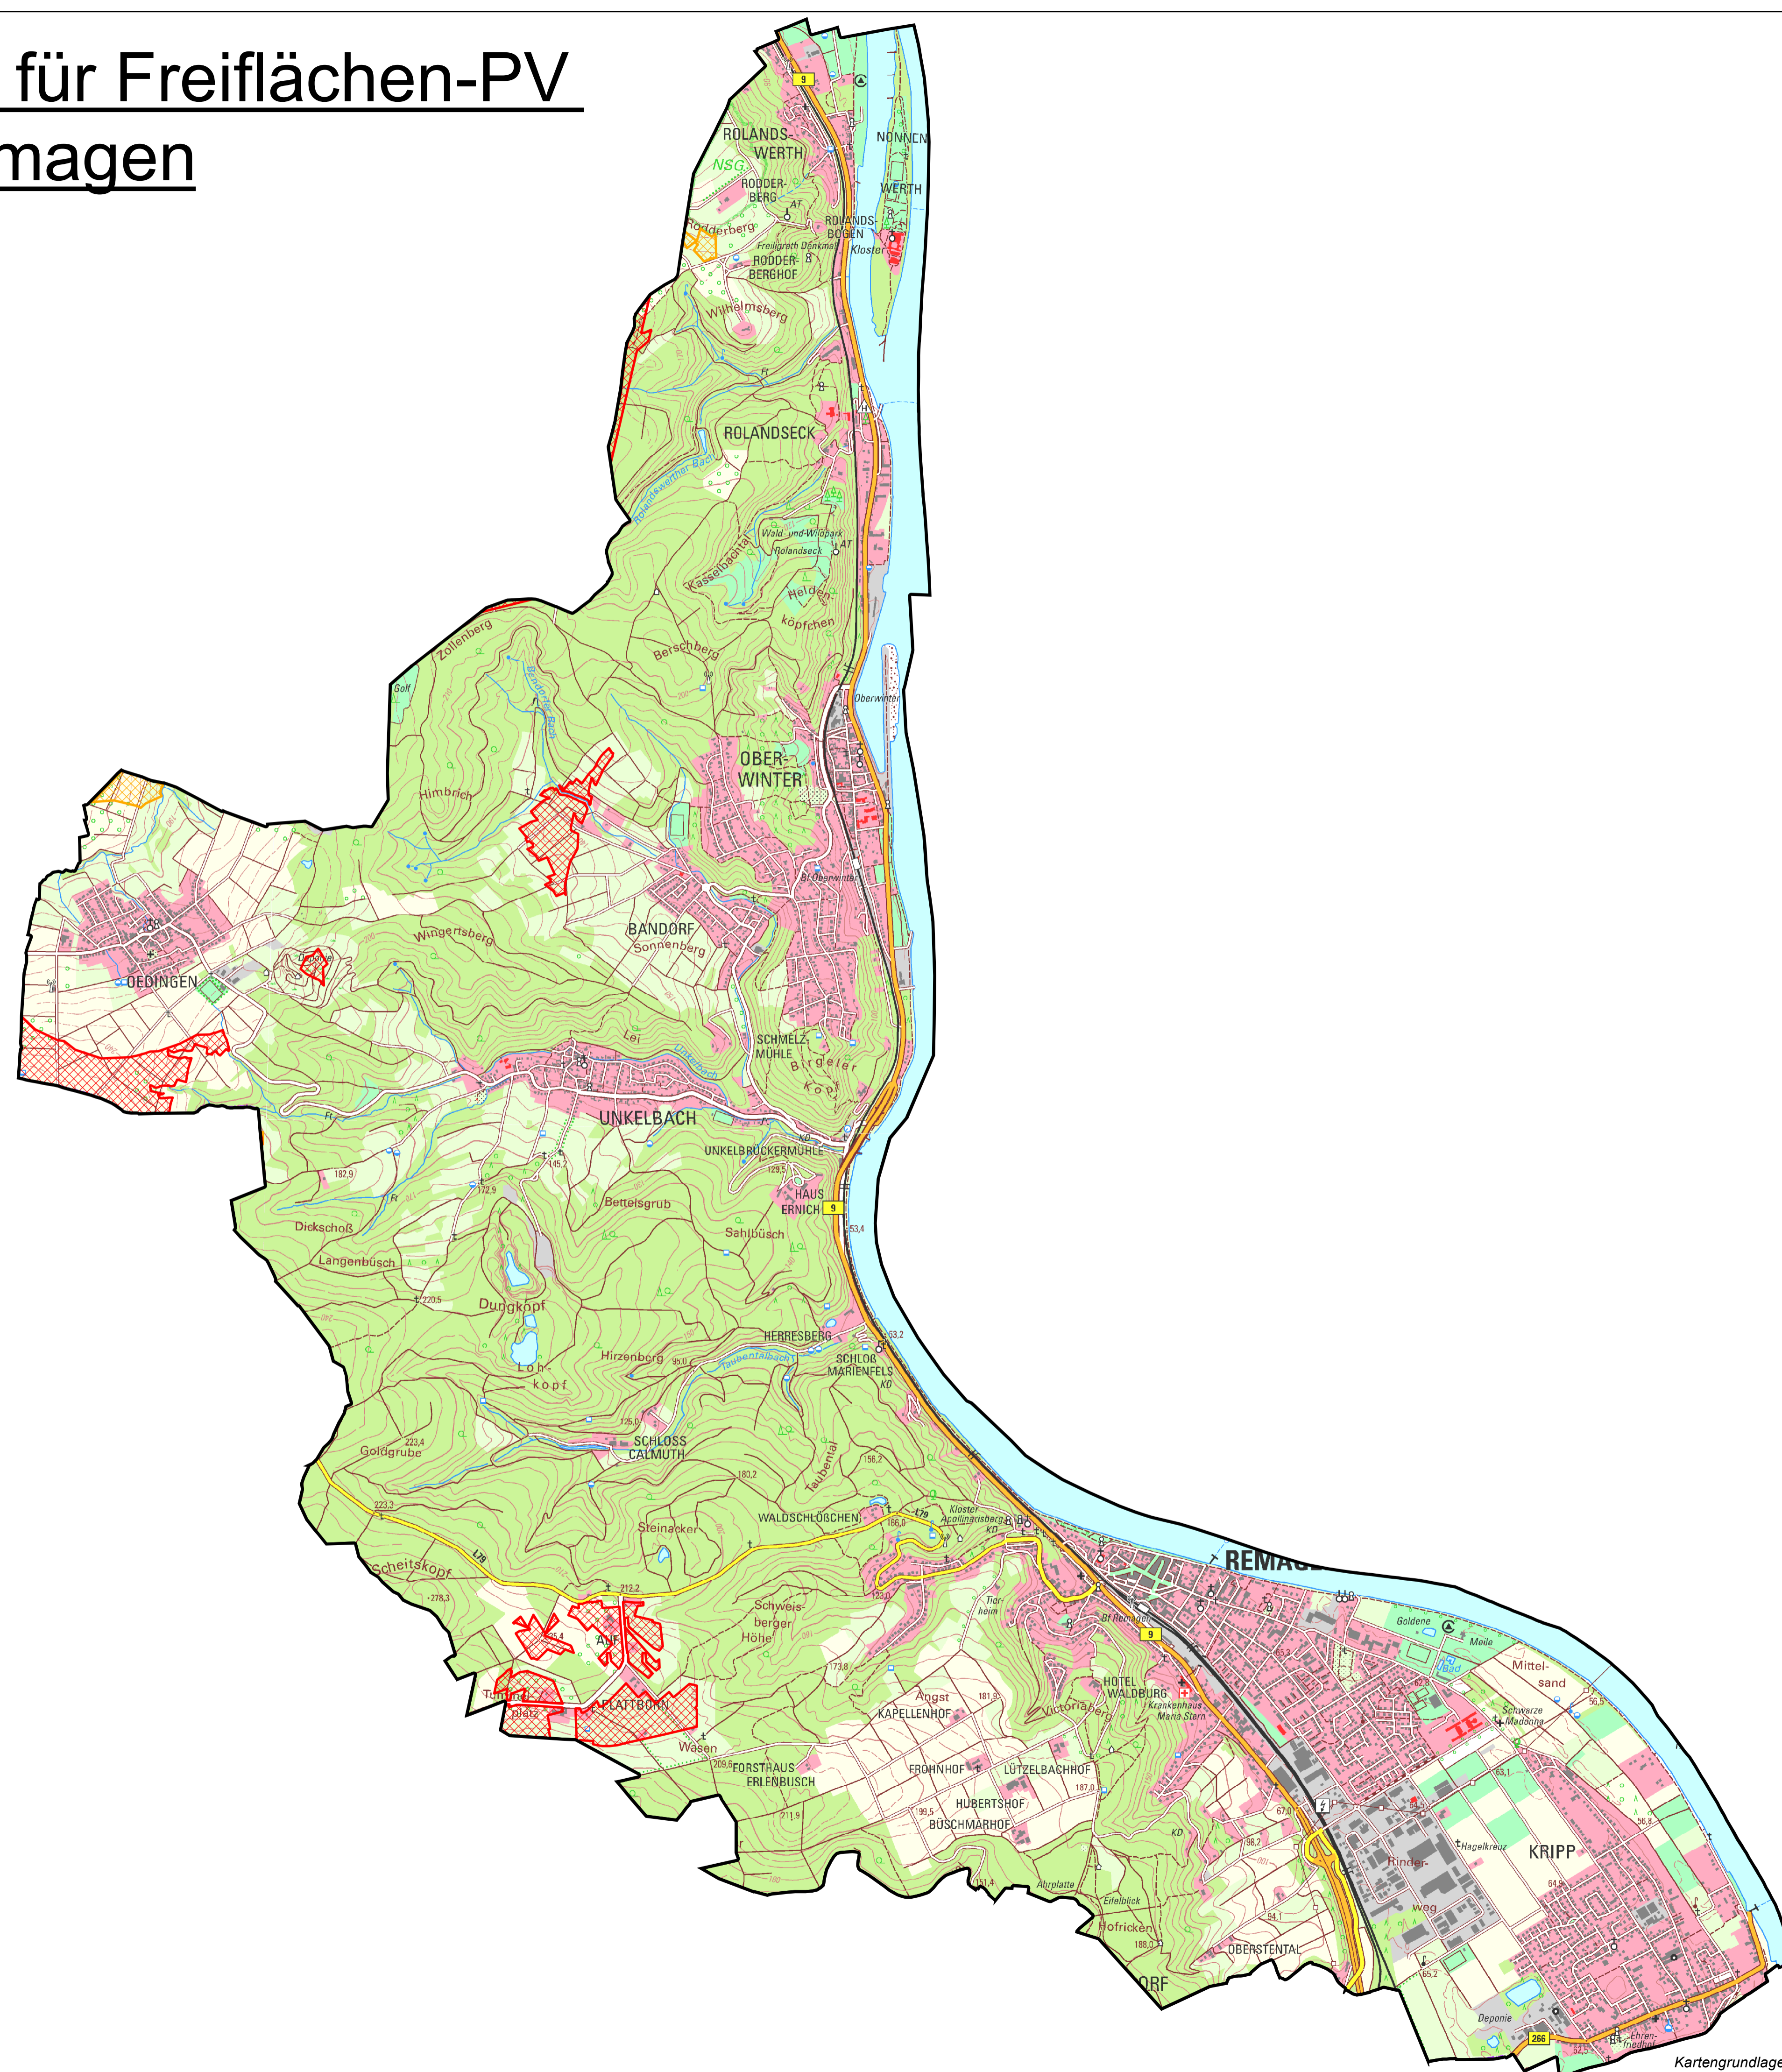

# Potentialflächen für Freiflächen-PV

## Remagen

**Legende**

- Kommunen
- Ahr
- gut geeignete Potentialflächen
- bedingt geeignete Potentialflächen