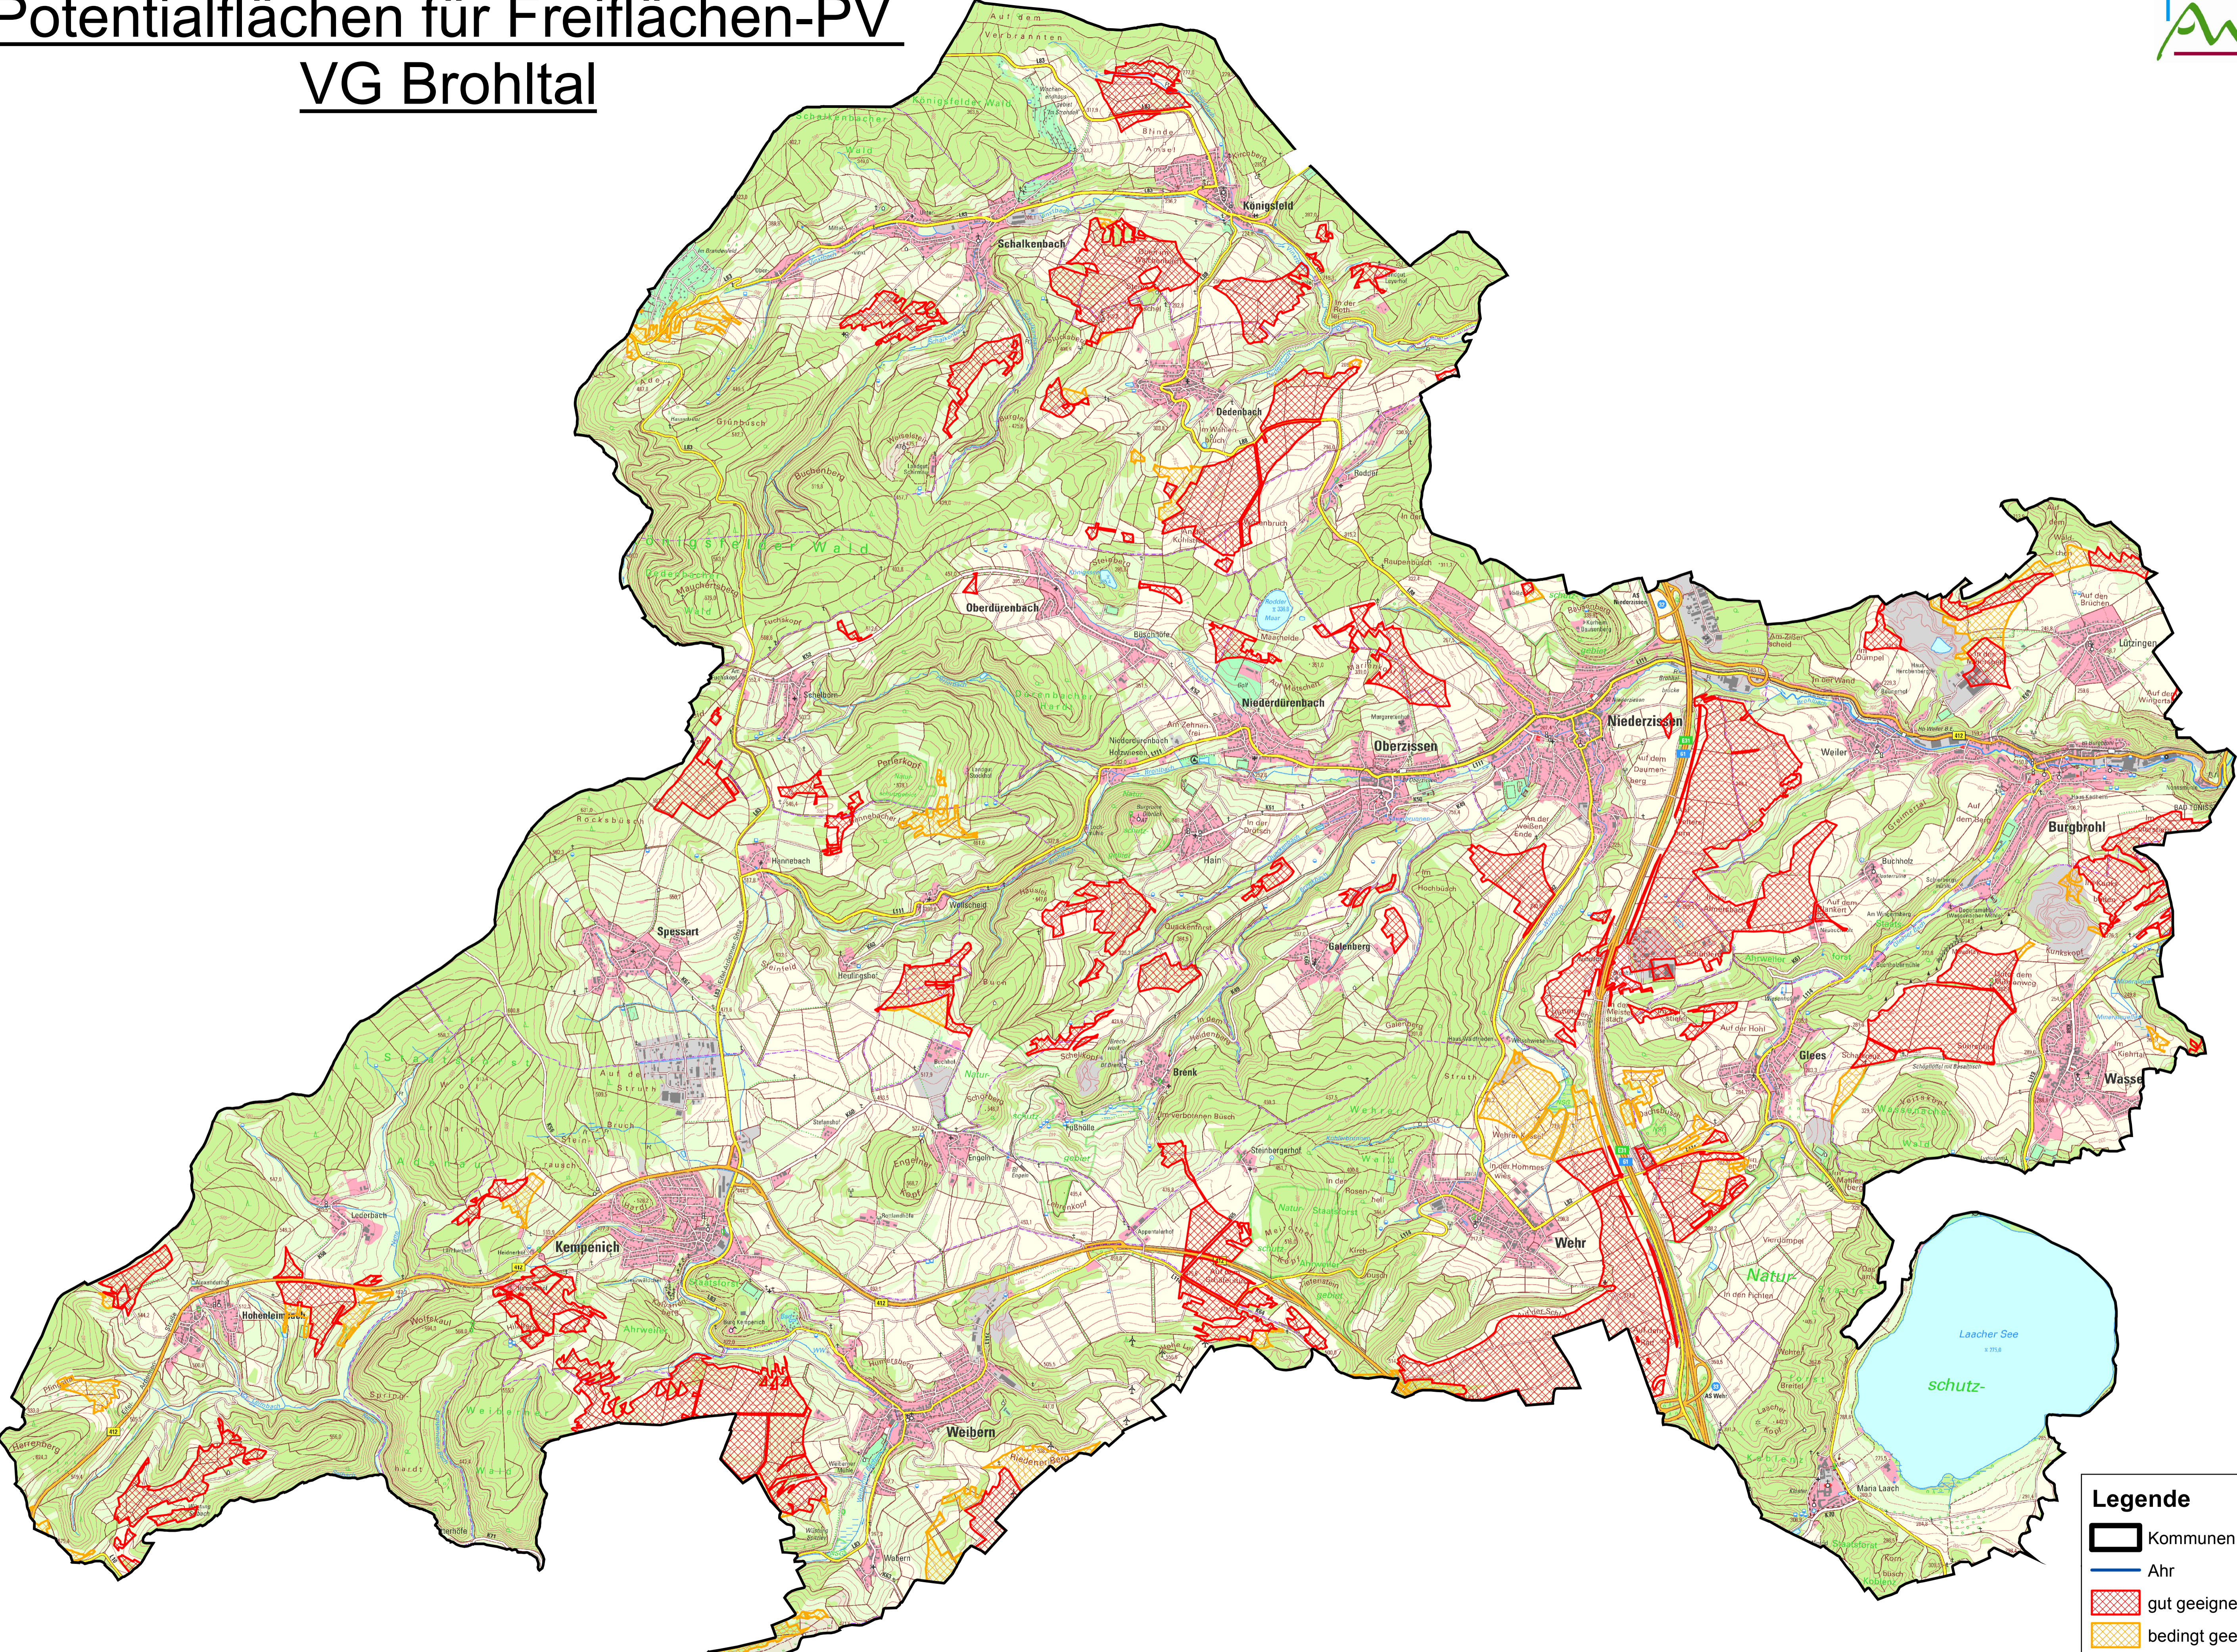

# Potentialflächen für Freiflächen-PV

## VG Brohltal

**Legende**

-  Kommunen
-  Ahr
-  gut geeignete Potentialflächen
-  bedingt geeignete Potentialflächen

Datenquelle: Herr Yunus Emre Samanci, Stand 12.2022  
Kartengrundlage: Geobasisinformationen der Vermessungs- und Katasterverwaltung RLP, Stand 04.2024