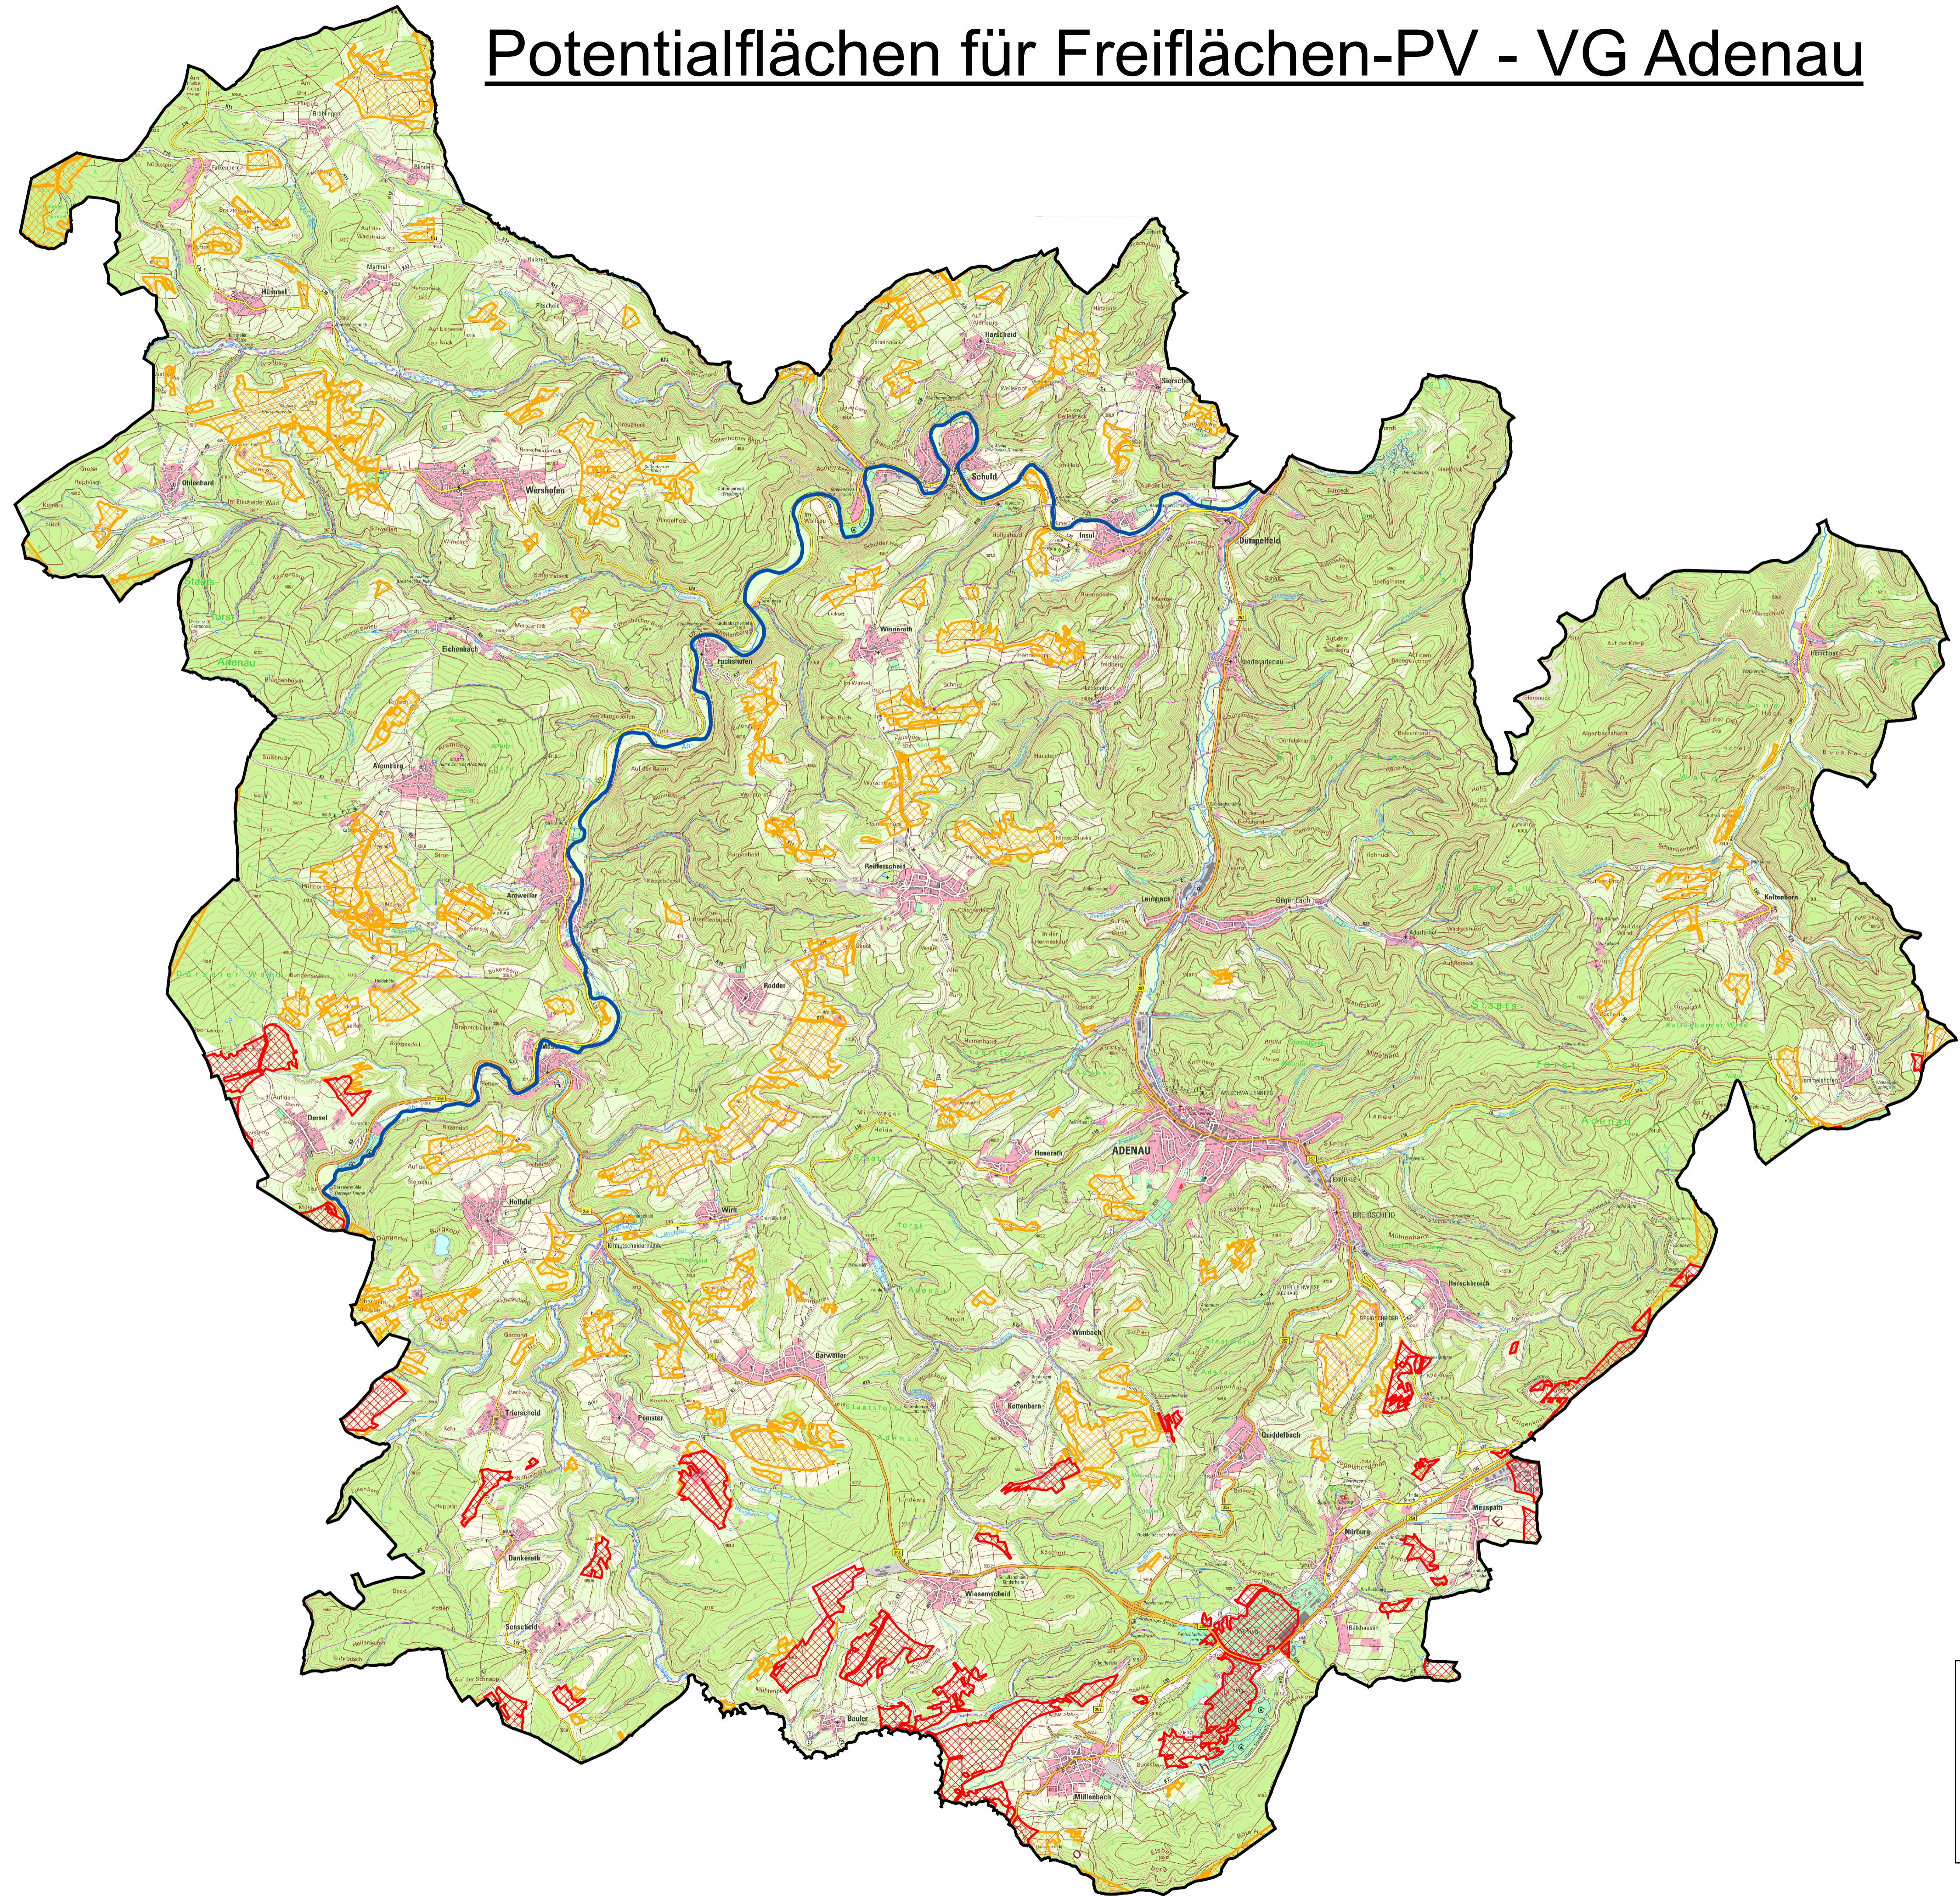

# Potentialflächen für Freiflächen-PV - VG Adenau

**Legende**

- Kommunen
- Ahr
- gut geeignete Potentialflächen
- bedingt geeignete Potentialflächen