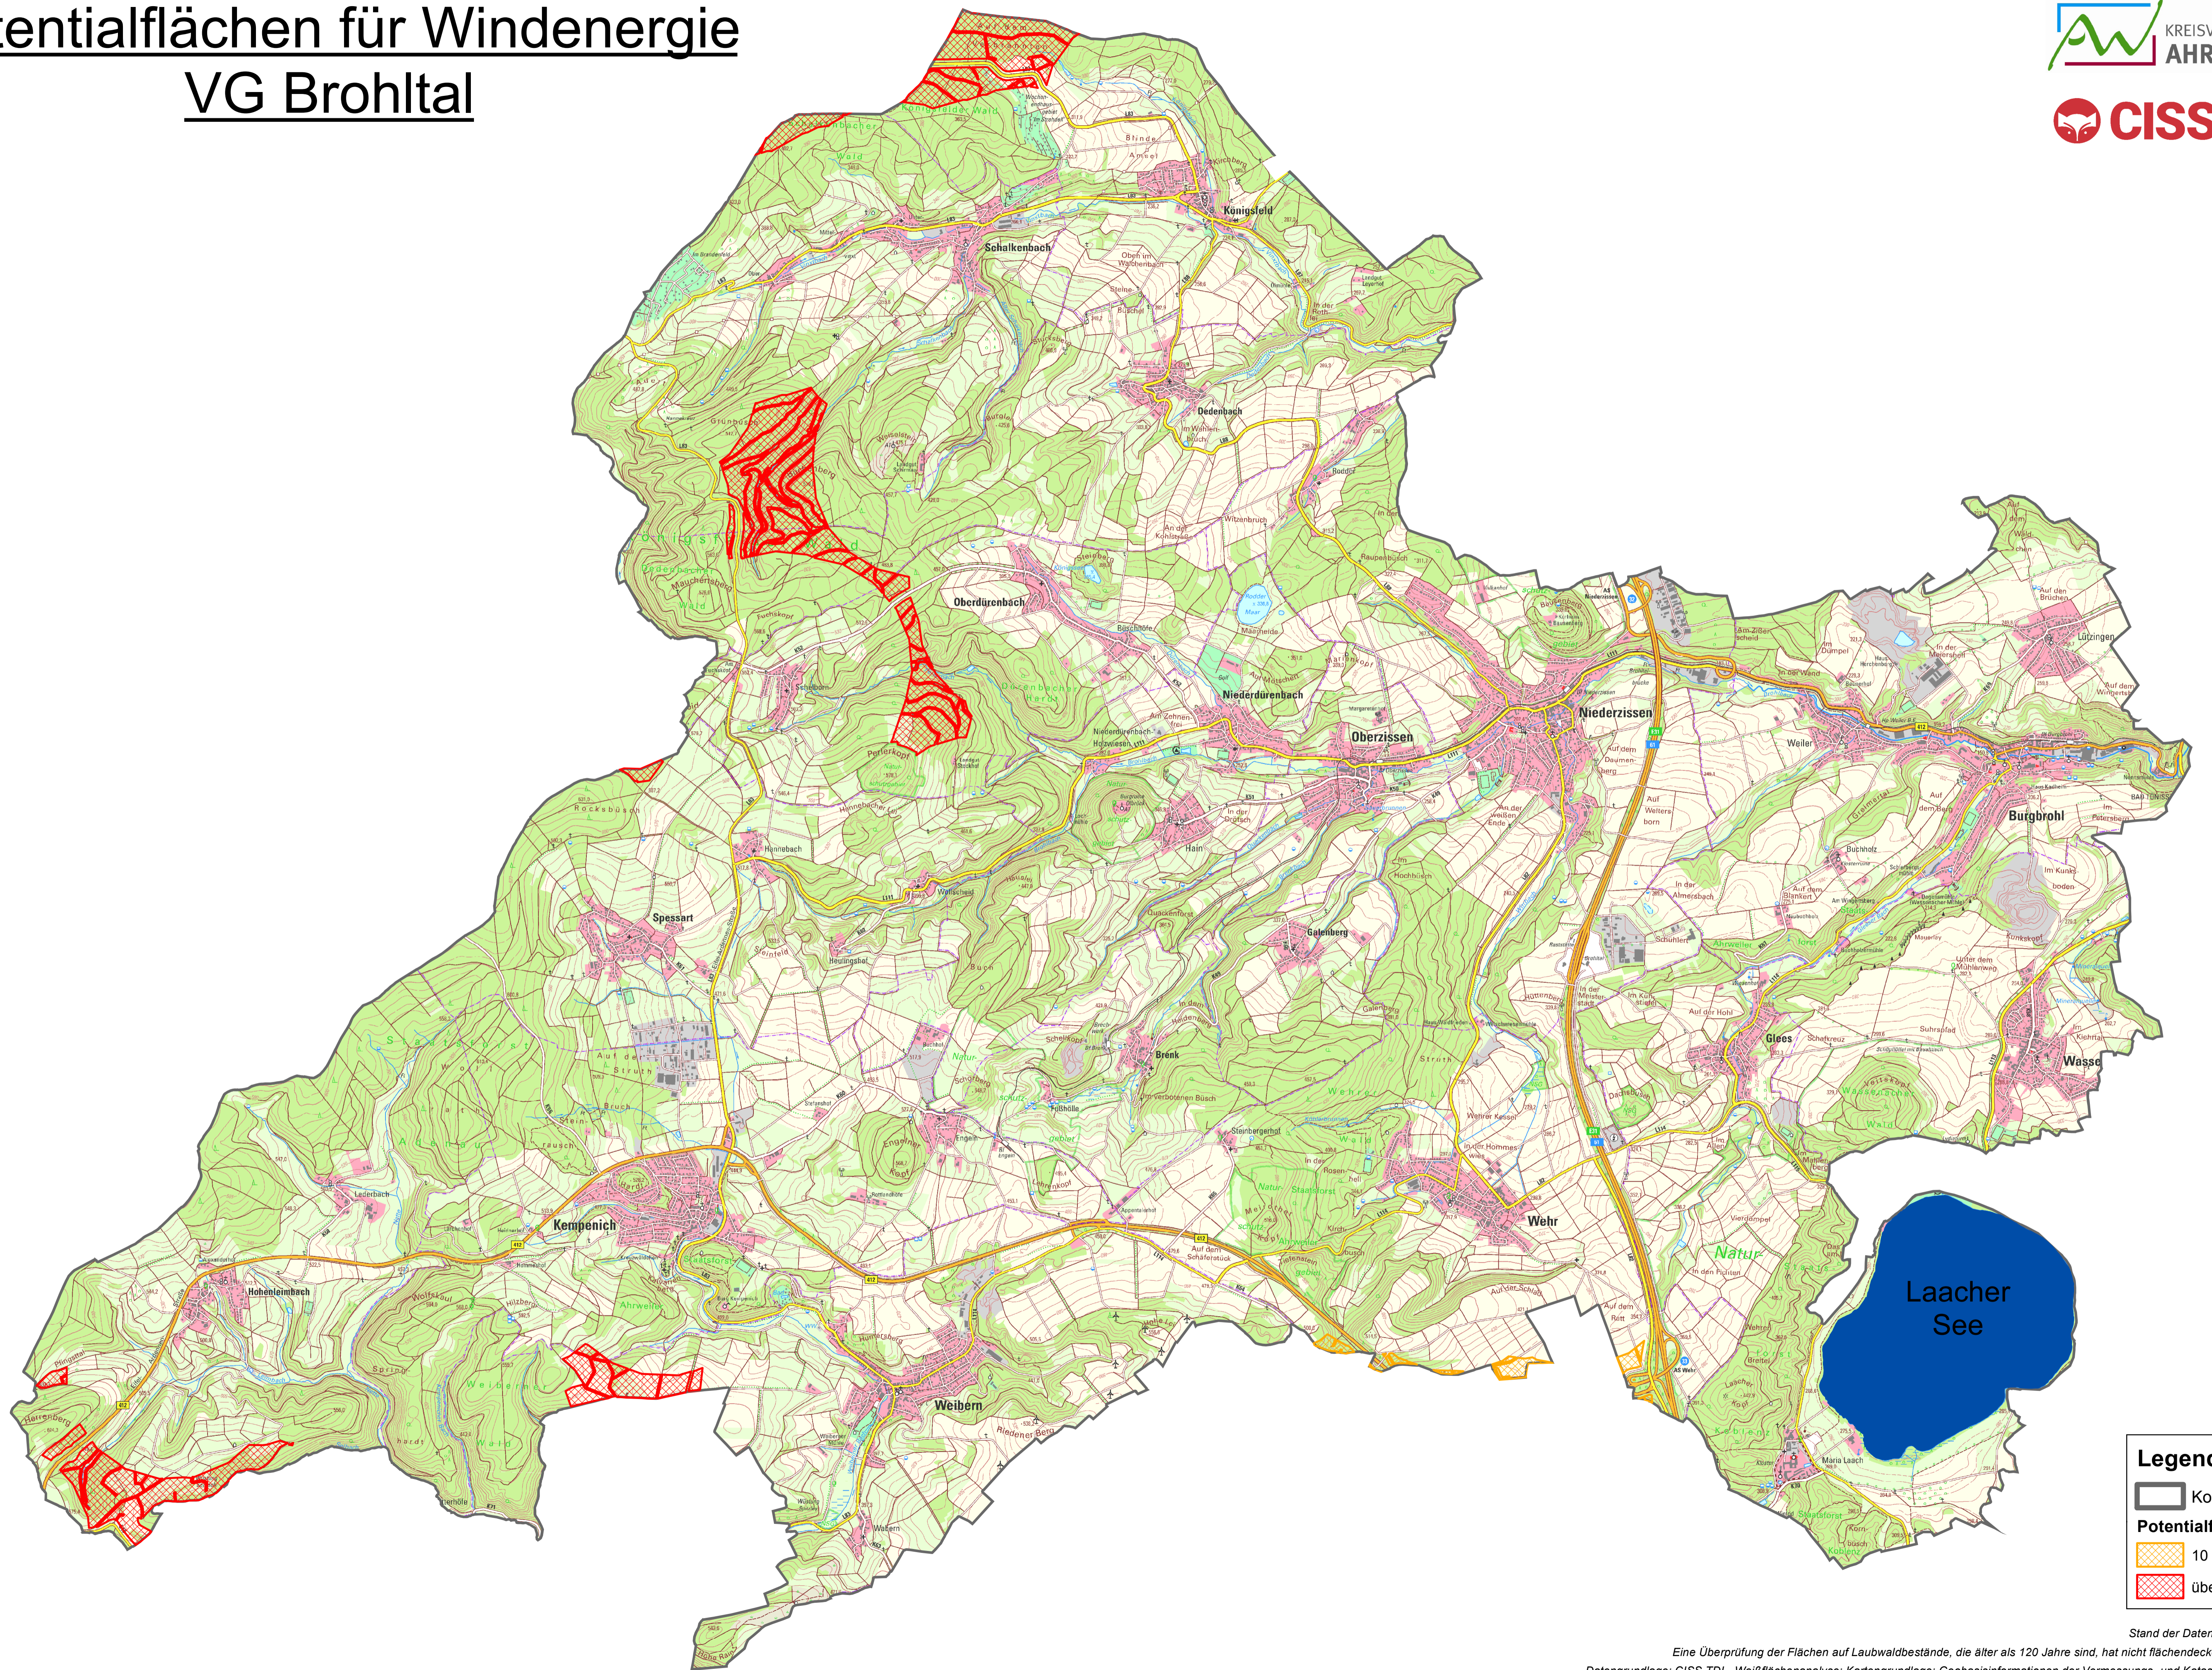

Potentialflächen für Windenergie

VG Brohltal

Legende

- Kommunen
- Potentialflächen**
- 10 ha bis 15 ha
- über 15 ha