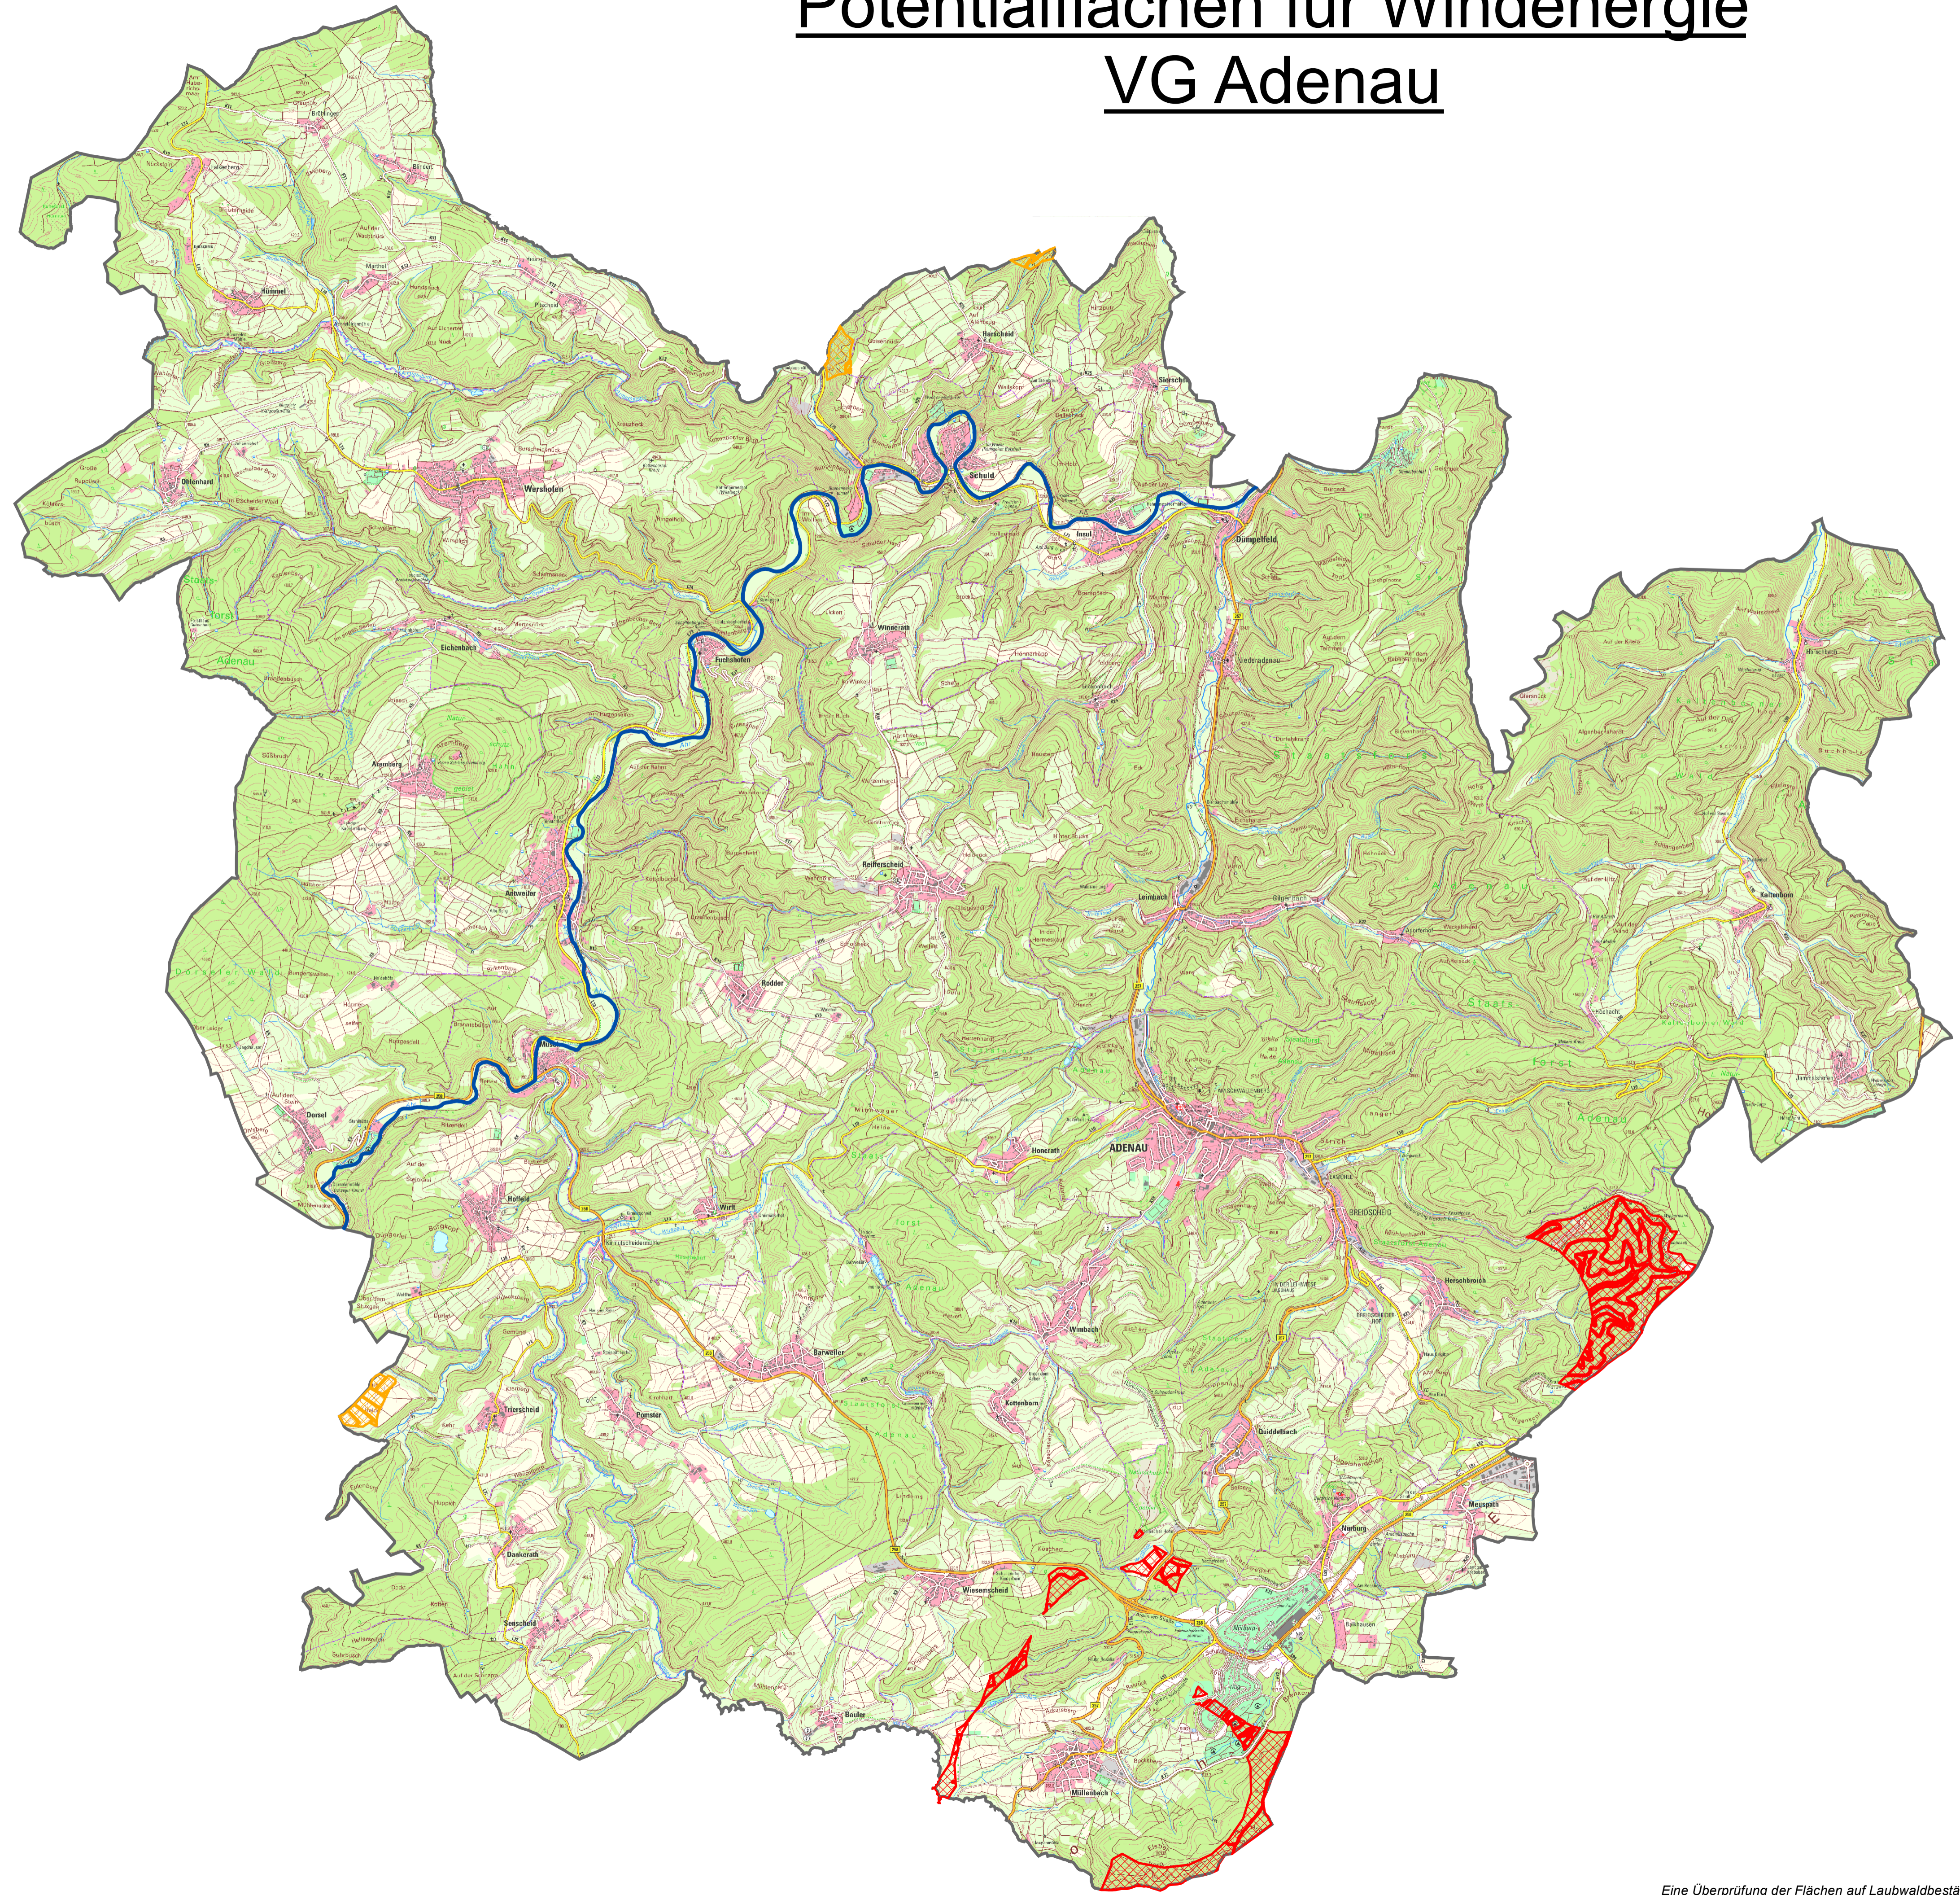

Potentialflächen für Windenergie

VG Adenau

Legende

- Kommunen
- Ahr
- Potentialflächen**
- 10 ha bis 15 ha
- über 15 ha